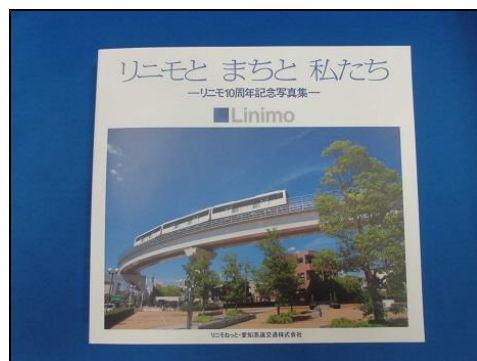

(2) 販売場所

リニモ駅窓口販売「藤が丘駅」、「八草駅」
インターネットショップ「リニモ屋」

(3) 発行部数

3,000部

(4) 販売価格

1,200円（税込）

(5) 仕様

横 220mm×縦 200mm、180 ページ、フルカラー