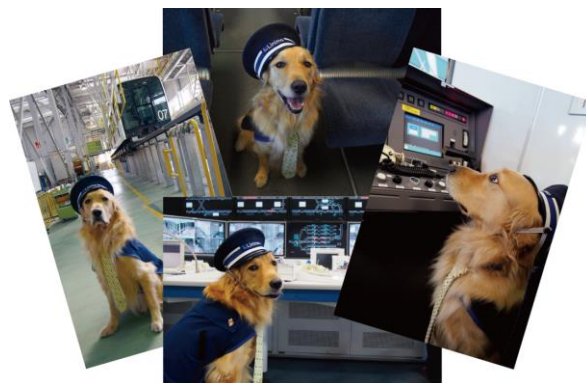

2. オーシャン駅長ポストカード（寄付金付）

リニモ駅長であるオーシャン（社会福祉法人日本介助犬協会PR犬）をモデルにし、リニモ運転指令室や車両運転台などの写真で構成されたオリジナルのポストカードセットです。日本介助犬協会への寄付金付で販売します。

（1）販売開始日

平成27年2月6日（金）から

（2）販売場所

リニモ駅窓口販売「藤が丘駅」、
「愛・地球博記念公園駅」「八草駅」
インターネットショップ「リニモ屋」

（3）販売個数

限定1,000セット（4枚セット）

（4）販売価格

300円（商品250円（税込）＋ 寄付金50円）

（5）その他

ポストカードには、写真の解説が付いています

オーシャン駅長ポストカード

3. 10周年記念キーホルダー

現在走行している、リニモの車両に感謝のメッセージをラッピングしたラッピングリニモのヘッドマークをデザインしたキーホルダーです。リニモ乗車記念のお土産にもどうぞ。

（1）販売開始日

平成27年2月6日（金）から

（2）販売場所

リニモ駅窓口販売「藤が丘駅」、「八草駅」
インターネットショップ「リニモ屋」

（3）販売個数

限定100個

（4）販売価格

500円（税込）