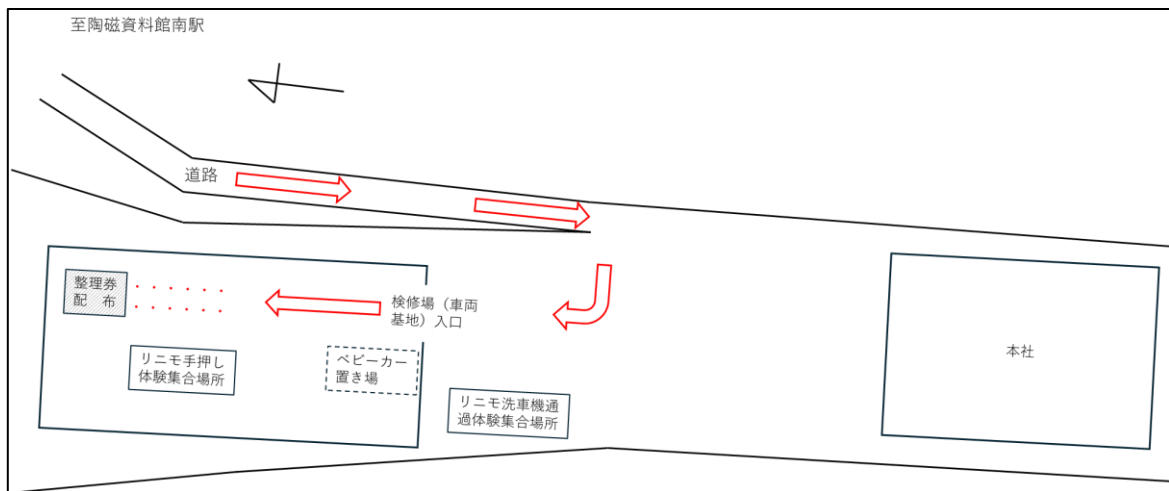

車両基地特別公開に関するお知らせ

1 整理券配布イベント

・ リニモ手押し体験（定員 30 名／回）

約 50 トンのリニモをみんなで押してみよう。磁気で浮上したリニモを動かせるかな？

・ リニモ洗車機通過体験（定員 80 名／回）

リニモに乗って、リニモ車内から専用の洗車機を通過する様子を見てみよう。

2 整理券の配布場所

3 イベントスケジュール

イベント名	午前の部		午後の部		
	第 1 回	第 2 回	第 3 回	第 4 回	第 5 回
手押し体験	10:30 開始	11:30 開始	12:30 開始	13:30 開始	14:30 開始
洗車機通過体験					

4 注意事項

- ① 整理券は、午前の部は午前 10 時から、午後の部については午前 12 時（正午）から「整理券配布」場所にて、配布します。
- ② 整理券は数に限りがあります。定員に達し次第、整理券の配布を終了します。
- ③ 手押し体験又は洗車機通過体験の整理券配布は、混雑緩和のため代表者 1 名のみ列にお並びください。3 歳以上は整理券が必要です。